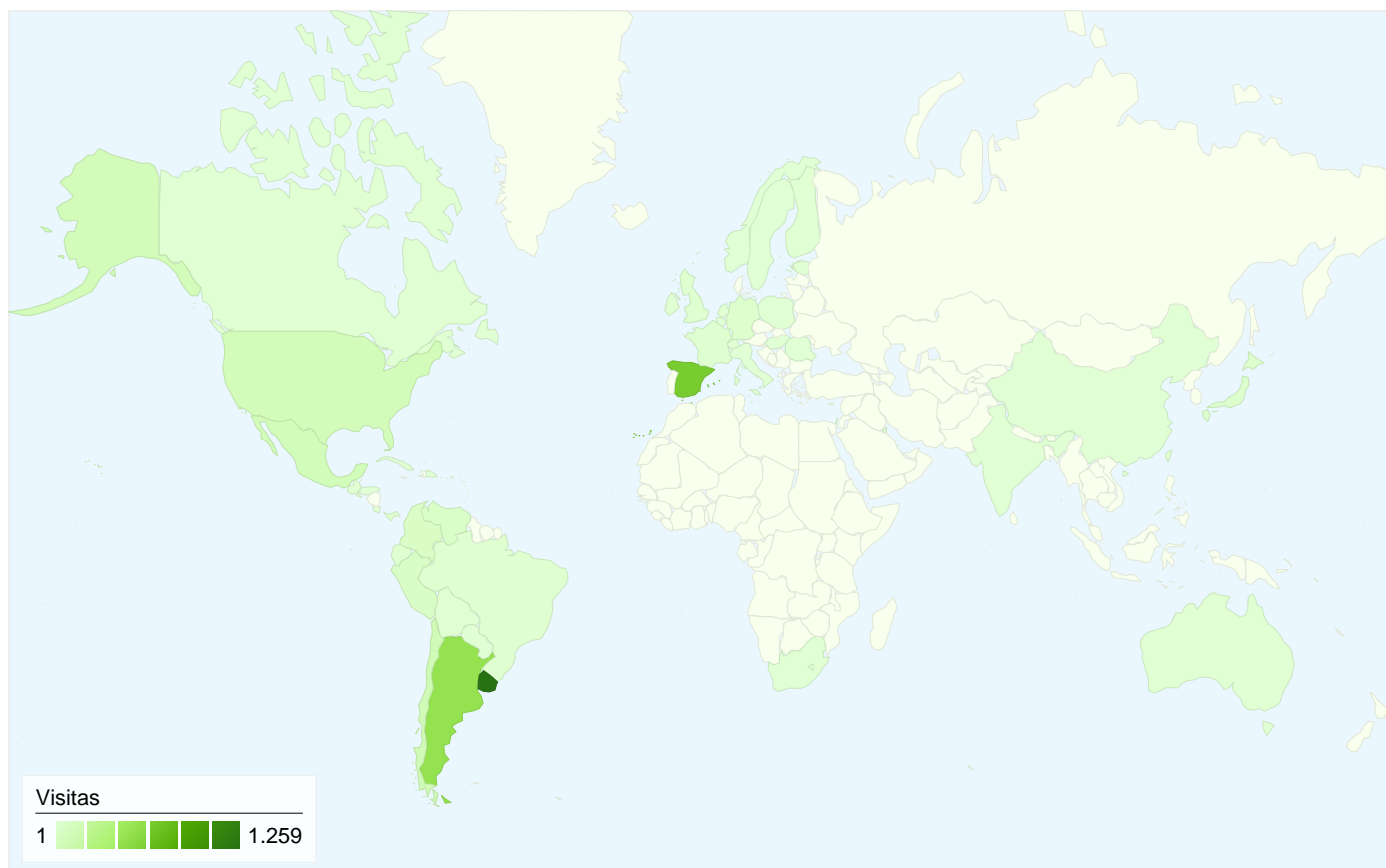

**Gráfico de visitas por ubicación world**

**Visión general de las fuentes de tráfico**

**Visión general del contenido**

Páginas	Páginas vistas	Porcentaje de páginas vistas
/	1.730	26,02%
/?p=289	793	11,93%
/?p=195	291	4,38%
/?p=294	194	2,92%
/?p=231	135	2,03%

Todas las fuentes de tráfico han enviado un total de 3.108 visitas.

-  **13,06%** Tráfico directo
-  **28,31%** Sitios web de referencia
-  **58,62%** Motores de búsqueda

# Gráfico de visitas por ubicación

En comparación con: Sitio

Las 3.108 visitas provinieron de 45 países/territorios.

## Uso del sitio

País/territorio	Visitas	Páginas/visita	Promedio de tiempo en el sitio	Porcentaje de visitas nuevas	Porcentaje de rebote
Uruguay	1.259	2,65	00:03:07	58,86%	64,73%
Spain	639	1,60	00:01:08	87,79%	77,93%
Argentina	505	2,29	00:02:38	80,79%	67,92%
Chile	115	1,51	00:01:47	85,22%	72,17%
Mexico	103	1,36	00:01:23	97,09%	84,47%
United States	99	2,33	00:03:44	77,78%	68,69%
Colombia	57	1,28	00:00:49	98,25%	92,98%
Peru	56	1,23	00:00:23	94,64%	91,07%
Venezuela	48	1,25	00:01:21	97,92%	87,50%
Japan	31	1,45	00:01:48	87,10%	80,65%