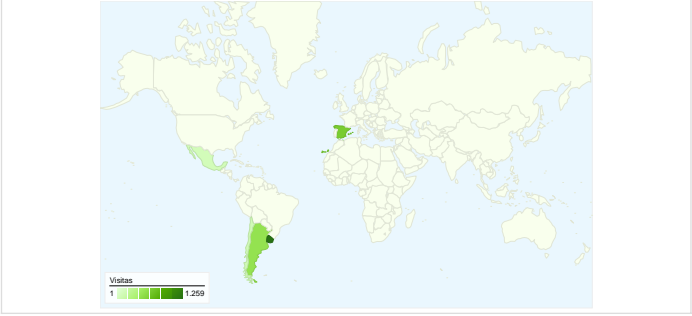

**Uso del sitio**

- 3.108** Visitas
- 6.649** Páginas vistas
- 2,14** Páginas/visita
- 71,11%** Porcentaje de rebote
- 00:02:18** Promedio de tiempo en el sitio
- 74,94%** Porcentaje de visitas nuevas

**Visión general de usuarios**

**Gráfico de visitas por ubicación world**

**Visión general de las fuentes de tráfico**

**Visión general del contenido**

Páginas	Páginas vistas	Porcentaje de páginas vistas
/	1.730	26,02%
/?p=289	793	11,93%
/?p=195	291	4,38%
/?p=294	194	2,92%
/?p=231	135	2,03%

# Visión general de usuarios

En comparación con: Sitio

**2.422 usuarios han visitado este sitio.**

 **3.108** Visitas

 **2.422** Usuarios únicos absolutos

 **6.649** Páginas vistas

 **2,14** Promedio de páginas vistas

# Gráfico de visitas por ubicación

En comparación con: Sitio

Las 3.108 visitas provinieron de 45 países/territorios.