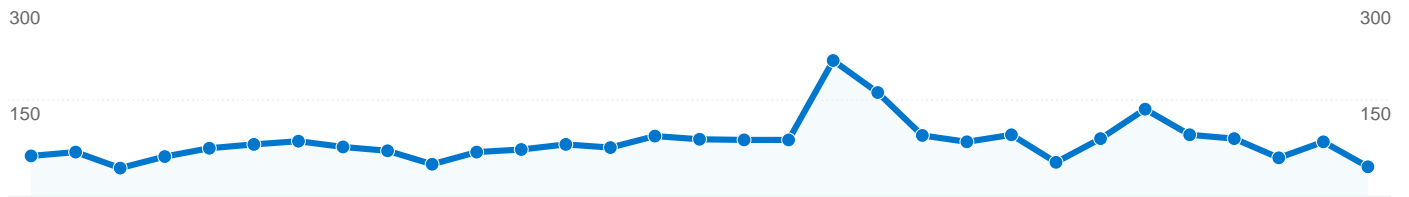

**Uso del sitio**

- 3.108** Visitas
- 6.649** Páginas vistas
- 2,14** Páginas/visita
- 71,11%** Porcentaje de rebote
- 00:02:18** Promedio de tiempo en el sitio
- 74,94%** Porcentaje de visitas nuevas

**Visión general de usuarios**

**Gráfico de visitas por ubicación world**

**Visión general de las fuentes de tráfico**

**Visión general del contenido**

Páginas	Páginas vistas	Porcentaje de páginas vistas
/	1.730	26,02%
/?p=289	793	11,93%
/?p=195	291	4,38%
/?p=294	194	2,92%
/?p=231	135	2,03%

# Visión general de usuarios

En comparación con: Sitio

**2.422 usuarios han visitado este sitio.**

 **3.108** Visitas

 **2.422** Usuarios únicos absolutos

 **6.649** Páginas vistas

 **2,14** Promedio de páginas vistas

 **00:02:18** Tiempo en el sitio

 **71,11%** Porcentaje de rebote

 **75,10%** Nuevas visitas