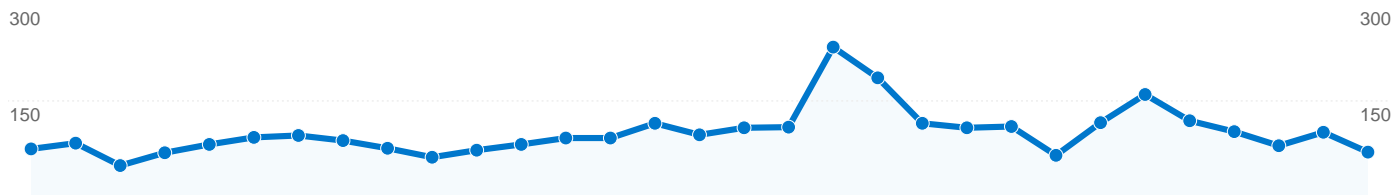

Todas las fuentes de tráfico han enviado un total de 3.108 visitas.

- **13,06%** Tráfico directo
- **28,31%** Sitios web de referencia
- **58,62%** Motores de búsqueda