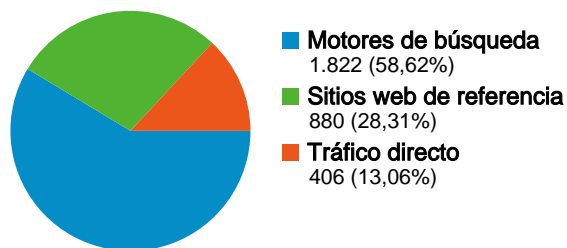

Fuentes de tráfico principales

Fuentes	Visitas	Porcentaje de visitas	Palabras clave	Visitas	Porcentaje de visitas
google (organic)	1.781	57,30%	"una vez más el comité	143	7,85%
(direct) ((none))	406	13,06%	marciano duran	101	5,54%
meneame.net (referral)	123	3,96%	tienda inglesa	37	2,03%
mundorunning.blogspot.com	115	3,70%	50 cumpleaños	34	1,87%
elatleta.com (referral)	57	1,83%	marciano durán	34	1,87%