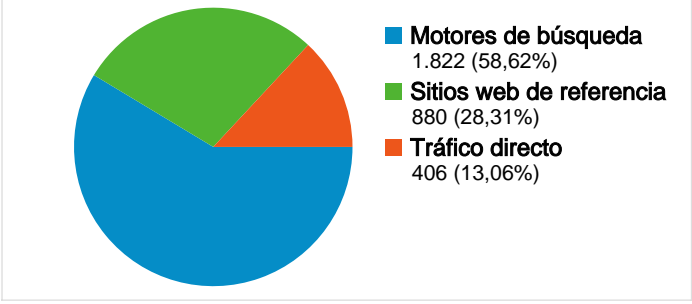

**Uso del sitio**

- 3.108** Visitas
- 6.649** Páginas vistas
- 2,14** Páginas/visita
- 71,11%** Porcentaje de rebote
- 00:02:18** Promedio de tiempo en el sitio
- 74,94%** Porcentaje de visitas nuevas

**Visión general de usuarios**

**Gráfico de visitas por ubicación world**

**Visión general de las fuentes de tráfico**

**Visión general del contenido**

Páginas	Páginas vistas	Porcentaje de páginas vistas
/	1.730	26,02%
/?p=289	793	11,93%
/?p=195	291	4,38%
/?p=294	194	2,92%
/?p=231	135	2,03%

# Visión general de usuarios

En comparación con: Sitio

**2.422 usuarios han visitado este sitio.**

 **3.108** Visitas

 **2.422** Usuarios únicos absolutos

 **6.649** Páginas vistas

 **2,14** Promedio de páginas vistas

# Gráfico de visitas por ubicación

En comparación con: Sitio

Las 3.108 visitas provinieron de 45 países/territorios.