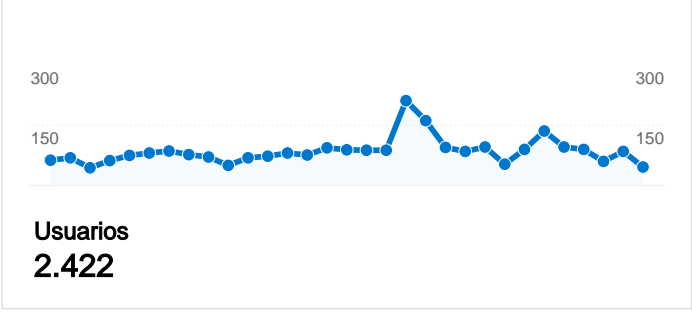

**Uso del sitio**

- 3.108** Visitas
- 6.649** Páginas vistas
- 2,14** Páginas/visita
- 71,11%** Porcentaje de rebote
- 00:02:18** Promedio de tiempo en el sitio
- 74,94%** Porcentaje de visitas nuevas

**Visión general de usuarios**

**Gráfico de visitas por ubicación world**

**Visión general de las fuentes de tráfico**

**Visión general del contenido**

Páginas	Páginas vistas	Porcentaje de páginas vistas
/	1.730	26,02%
/?p=289	793	11,93%
/?p=195	291	4,38%
/?p=294	194	2,92%
/?p=231	135	2,03%

# Visión general de usuarios

En comparación con: Sitio

**2.422 usuarios han visitado este sitio.**

 **3.108** Visitas

 **2.422** Usuarios únicos absolutos

 **6.649** Páginas vistas

 **2,14** Promedio de páginas vistas

# Gráfico de visitas por ubicación

En comparación con: Sitio

Las 3.108 visitas provinieron de 45 países/territorios.